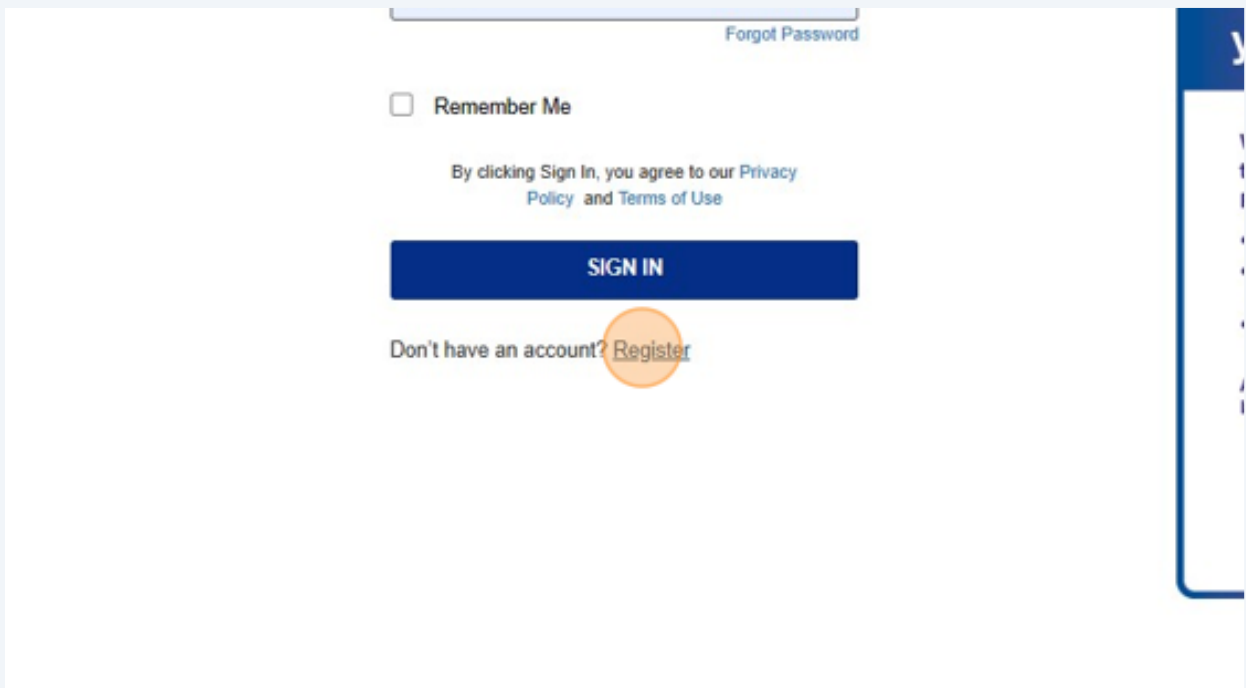

Resources
For Members

LCIcon
Your Convention

Join

Donate

4

ඔබ උපහර්මේ MyLion ගිණුමක් පිහිටුවා ඇත්නම් (ඔබ උපහර්මේ ජාත්‍යන්තරයට වාර්තා කරනවානම්) ඔබට ඔබේ Lion Account ID (Username) සහ Password ඇතුළත් කළ හැකිය

5

ඔබට නව ගිණුමක් පිහිටුවීමට අවශ්‍ය නම්, "Register" ක්ලික් කරන්න

6

ඔබගේ MyLion ගිණුම පිහිටුවීම සඳහා ඔබ ගාව සුදානම්ව තිබිය යුතු තොරතුරු කිහිපයක් තිබේ ඔබට අවශ්‍ය වනු ඇත්තේ:

- ඔබගේ මුල් නම (First Name)
- ඔබගේ වාසගම (Last Name)
- ඔබගේ සිංහ සාමාජික අංකය (Lions Member Number)
- ඔබගේ උපන්දිනය (Date of Birth)
- ඔබගේ ඊමේල් ලිපිනය (Email)
- ඔබට භාවිතා කිරීමට අවශ්‍ය Password එක