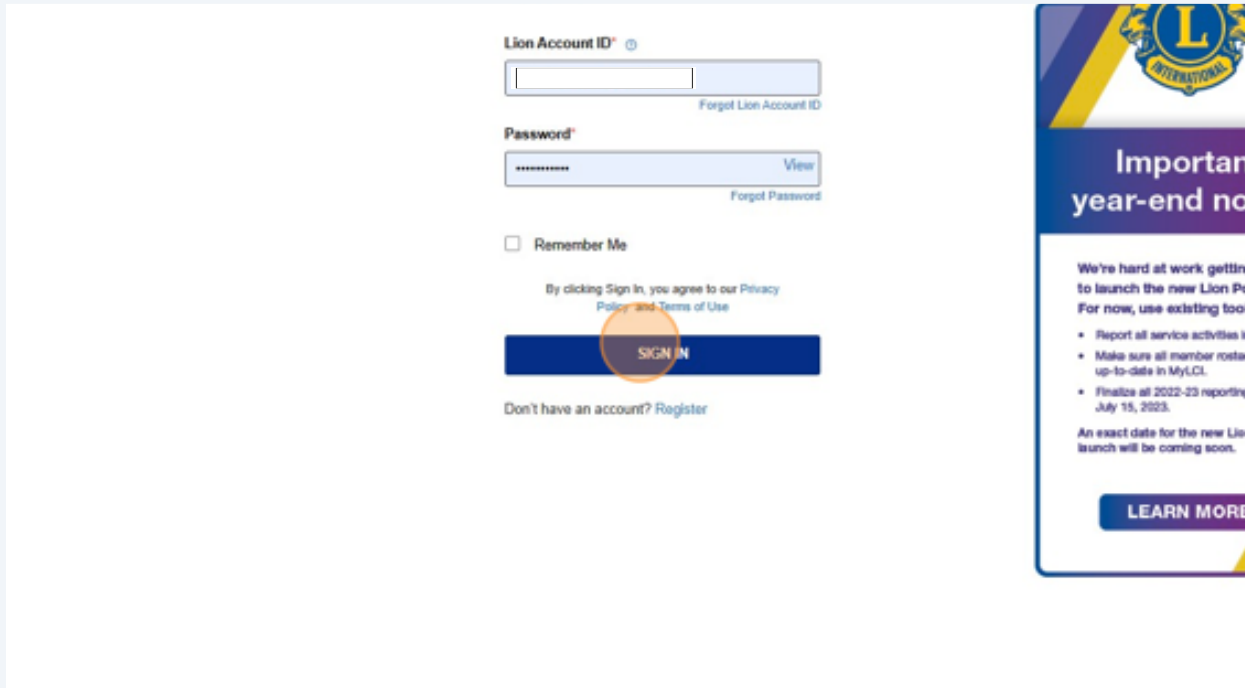

ඔබගේ උපන්දිනය සහ ඊමේල් ලිපිනය සිංහ ජාත්‍යන්තරයේ සඳහන් ඔබගේ විස්තර සමග ගැලපිය යුතුයි

"Continue" ක්ලික් කර ඔබගේ ලියාපදිංචිය අවසන් කිරීමට අදාළ උපදෙස් අනුගමනය කරන්න

Do you have an account?

SIGN IN

First Name*
Enter First Name

Last Name*
Enter Last Name

Member ID / Person ID
Enter Member ID / Person ID

Continue

7

ඔබගේ ගිණුම ලියාපදිංචි කල පසු, ඔබගේ Lion Account ID (Username) සහ Password ඇතුළත් කල SIGN IN ක්ලික් කරන්න

8

ඔබ ඇතුළත් වූ පසු MyLCI වෙත පිවිසීමට පහත සඳහන් කොටුව ක්ලික් කරන්න